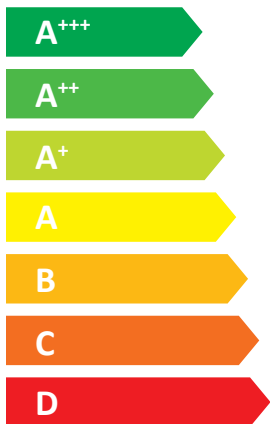

# ENERG

енергия · ενεργεια

**ROTENSO**<sup>®</sup>  
Live better

AISG100X1o R14  
AIS100X13i R14

55 °C

35 °C

**A++**

**A+++**