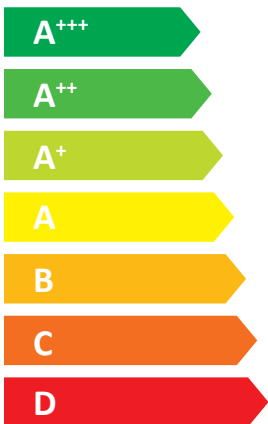

## ROTENSO®

Live better

HES80X10 R14  
HES80X13i R14

55 °C

35 °C

A<sup>++</sup>

A<sup>+++</sup>

**41** dB