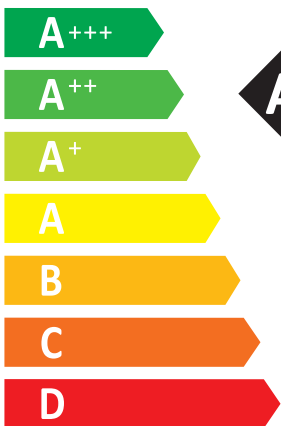

## ROTENSO®

Live better

AQM60X1 R14

55°C

35°C

**A++**

**A+++**

-- dB