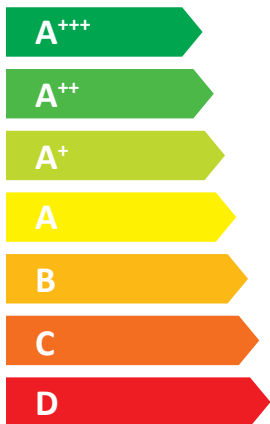

ENERG

енергия · ενεργεια

ROTENSO[®]
Live better

AISB40X1o R14
AIS40X1i R14

55 °C

35 °C

A⁺⁺

A⁺⁺⁺

42 dB

56 dB

- 4
- **4**
- 4

kW

- 4
- **4**
- 4

kW