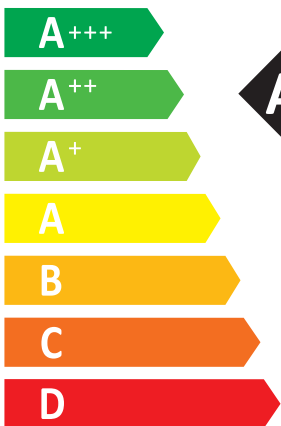

ENERG

енергия · ενεργεια

ROTENSO®

Live better

AQM100X1 R14

55°C

35°C

-- dB